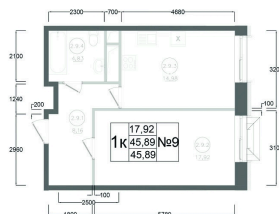

Номер: 168

1 комнатная 45.89 м²

Отсканируйте QR-код и
смотрите на сайте
ostov.group

План типового 4-11 этажа
Корпус 1 Секция 2 Квартира №9

~~10 985 360 руб.~~

9 337 556 руб.

Летняя скидка!

В ипотеку от 25 116 руб.

Проект	Авиатор-2	Корпус	Корпус 1 Секция 2
Этаж	11	Секция	2
Сдача	4 кв. 2027		

03.06.2026 00:06 (Мск)

Не является публичной офертой, цена может быть скорректирована.
Информация взята с сайта «ostov.group».