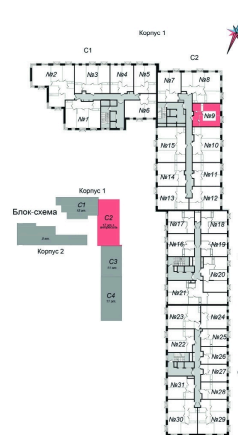

Номер: 168

1 комнатная 45.89 м²

Отсканируйте QR-код и
смотрите на сайте
ostov.group

План типового 4-11 этажа
Корпус 1 Секция 2 Квартира №9

~~10 985 360 руб.~~

9 337 556 руб.

Летняя скидка!

В ипотеку от 25 116 руб.

Проект	Авиатор-2	Корпус	Корпус 1 Секция 2
Этаж	11	Секция	2
Сдача	4 кв. 2027		

03.06.2026 00:06 (Мск)

Не является публичной офертой, цена может быть скорректирована.
Информация взята с сайта «ostov.group».