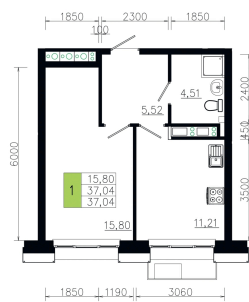

# 1 комнатная 37.04 м<sup>2</sup>

План типового этажа этажа  
Корпус 2 квартира №2

Блок схема

Корпус 2

6 315 320 руб.

В ипотеку от 22 659 руб.

Проект	Солнечная долина
Этаж	9
Сдача	4 кв. 2029

Корпус	Очередь 7 - 4
Секция	4

На генплане

1 комнатная 37.04 м<sup>2</sup>

Очередь 7 - 4

02.06.2026 23:31 (Мск)

Не является публичной офертой, цена может быть скорректирована.  
Информация взята с сайта «ostov.group».