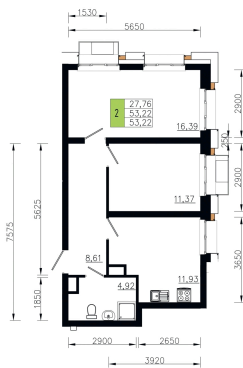

Номер: 184

2 комнатная 53.22 м²

Отсканируйте QR-код и
смотрите на сайте
ostov.group

План 3-9 этажа
Корпус 1 Секция 3 квартира №8

Блок схема

8 302 320 руб.

В ипотеку от 29 788 руб.

Проект	Солнечная долина
Этаж	4
Сдача	4 кв. 2029

Корпус	Очередь 7 - 3
Секция	3

02.06.2026 21:33 (Мск)

Не является публичной офертой, цена может быть скорректирована.
Информация взята с сайта «ostov.group».

На этаже 4

2 комнатная 53.22 м²

02.06.2026 21:33 (Мск)

Не является публичной офертой, цена может быть скорректирована.
Информация взята с сайта «ostov.group».

На генплане
Очередь 7 - 3

2 комнатная 53.22 м²

02.06.2026 21:33 (Мск)

Не является публичной офертой, цена может быть скорректирована.
Информация взята с сайта «ostov.group».