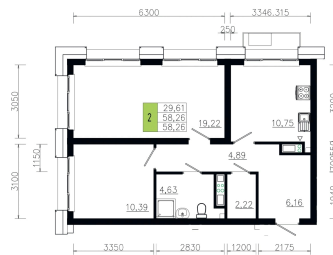

# 2 комнатная 58.24 м<sup>2</sup>

Отсканируйте QR-код и  
смотрите на сайте  
ostov.group

План типового этажа этажа  
Корпус 2 квартира №6

Блок схема

Корпус 2

9 318 400 руб.

В ипотеку от 33 434 руб.

Проект	Солнечная долина	Корпус	Очередь 7 - 4
Этаж	7	Секция	4
Сдача	4 кв. 2029		

02.06.2026 22:58 (Мск)

Не является публичной офертой, цена может быть скорректирована.  
Информация взята с сайта «ostov.group».

На этаже 7

2 комнатная 58.24 м<sup>2</sup>

02.06.2026 22:58 (Мск)

Не является публичной офертой, цена может быть скорректирована.  
Информация взята с сайта «ostov.group».

На генплане  
Очередь 7 - 4

2 комнатная 58.24 м<sup>2</sup>

02.06.2026 22:58 (Мск)

Не является публичной офертой, цена может быть скорректирована.  
Информация взята с сайта «ostov.group».