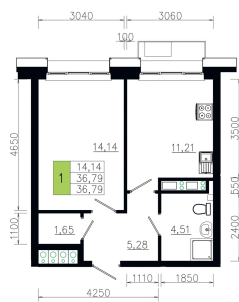

Номер: 63

1 комнатная 36.7 м²

Отсканируйте QR-код и
смотрите на сайте
ostov.group

План типового этажа
Корпус 2 квартира №7

Блок схема

Корпус 2

6 239 000 руб.

В ипотеку от 22 385 руб.

На этаже 9

1 комнатная 36.7 м²

02.06.2026 19:43 (Мск)

Не является публичной офертой, цена может быть скорректирована.
Информация взята с сайта «ostov.group».

На генплане

1 комнатная 36.7 м²

Очередь 7 - 4

02.06.2026 19:43 (Мск)