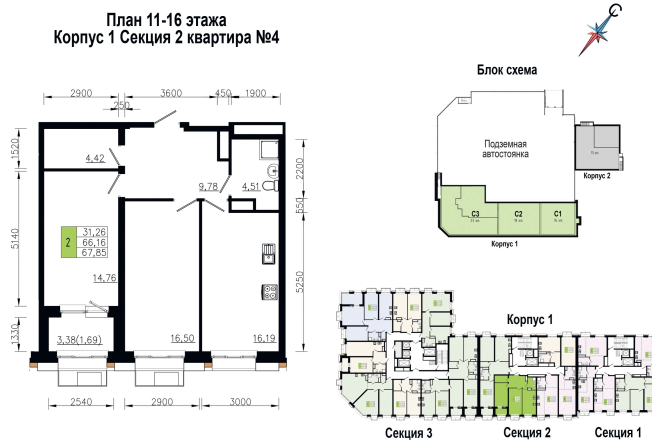

Номер: 149

2 комнатная 67.85 м²

Отсканируйте QR-код и
смотрите на сайте
ostov.group

10 313 200 руб.

В ипотеку от 37 003 руб.

С лоджией

Проект	Солнечная долина	Корпус	Очередь 7 - 2
Этаж	16	Секция	2
Сдача	4 кв. 2029		

02.06.2026 20:29 (Мск)

Не является публичной офертой, цена может быть скорректирована.
Информация взята с сайта «ostov.group».

На этаже 16

2 комнатная 67.85 м²

02.06.2026 20:29 (Мск)

Не является публичной офертой, цена может быть скорректирована.

Информация взята с сайта «ostov.group».

На генплане
Очередь 7 - 2

2 комнатная 67.85 м²

02.06.2026 20:29 (Мск)

Не является публичной офертой, цена может быть скорректирована.
Информация взята с сайта «ostov.group».