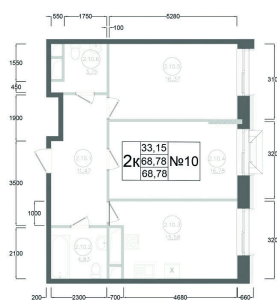

# 2 комнатная 68.78 м<sup>2</sup>

Отсканируйте QR-код и  
смотрите на сайте  
ostov.group

План типового 12-15 этажа  
Корпус 1 Секция 2 Квартира №10

~~16 053 390 руб.~~

**13 645 381 руб.**

Летняя скидка!

В ипотеку от 36 704 руб.

На этаже 15

2 комнатная 68.78 м<sup>2</sup>

02.06.2026 20:53 (Мск)

Не является публичной офертой, цена может быть скорректирована.  
Информация взята с сайта «ostov.group».

На генплане

2 комнатная 68.78 м<sup>2</sup>