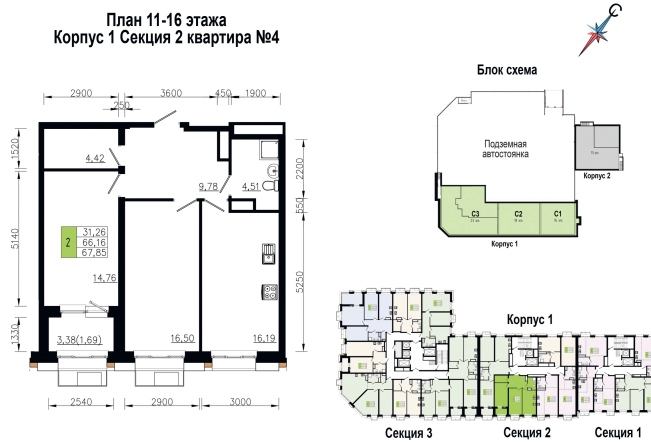

Номер: 139

2 комнатная 67.85 м²

Отсканируйте QR-код и
смотрите на сайте
ostov.group

10 313 200 руб.

В ипотеку от 37 003 руб.

С лоджией

Проект	Солнечная долина	Корпус	Очередь 7 - 2
Этаж	14	Секция	2
Сдача	4 кв. 2029		

02.06.2026 22:23 (Мск)

Не является публичной офертой, цена может быть скорректирована.
Информация взята с сайта «ostov.group».

На генплане
Очередь 7 - 2

2 комнатная 67.85 м²

02.06.2026 22:23 (Мск)

Не является публичной офертой, цена может быть скорректирована.
Информация взята с сайта «ostov.group».