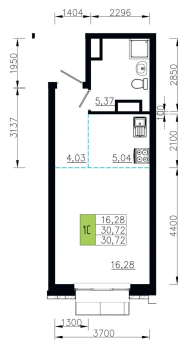

# 1 комнатная 30.72 м<sup>2</sup>

Отсканируйте QR-код и  
смотрите на сайте  
ostov.group

План 3-9 этажа  
Корпус 1 Секция 2 квартира №2

5 160 960 руб.

В ипотеку от 18 517 руб.

Проект	Солнечная долина
Этаж	7
Сдача	4 кв. 2029

Корпус	Очередь 7 - 2
Секция	2

02.06.2026 21:31 (Мск)

Не является публичной офертой, цена может быть скорректирована.  
Информация взята с сайта «ostov.group».

На генплане  
Очередь 7 - 2

1 комнатная 30.72 м<sup>2</sup>