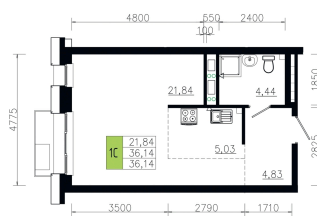

# 1 комнатная 36.05 м<sup>2</sup>

Отсканируйте QR-код и  
смотрите на сайте  
ostov.group

План типового этажа этажа  
Корпус 2 квартира №5

Блок схема

Корпус2

6 128 500 руб.

В ипотеку от 21 989 руб.

Проект	Солнечная долина
Этаж	4
Сдача	4 кв. 2029

Корпус	Очередь 7 - 4
Секция	4

02.06.2026 22:03 (Мск)

Не является публичной офертой, цена может быть скорректирована.  
Информация взята с сайта «ostov.group».

На этаже 4

1 комнатная 36.05 м<sup>2</sup>

02.06.2026 22:03 (Мск)