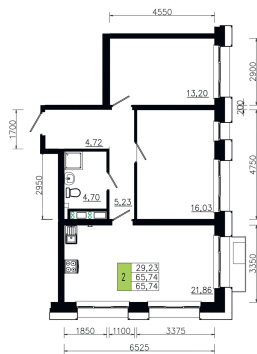

# 2 комнатная 60.41 м<sup>2</sup>

Отсканируйте QR-код и  
смотрите на сайте  
ostov.group

План типового этажа этажа  
Корпус 2 квартира №1

Блок схема

Корпус2

9 695 805 руб.

В ипотеку от 34 788 руб.

Проект	Солнечная долина
Этаж	11
Сдача	4 кв. 2029

Корпус	Очередь 7 - 4
Секция	4

02.06.2026 20:48 (Мск)

Не является публичной офертой, цена может быть скорректирована.  
Информация взята с сайта «ostov.group».

На генплане

2 комнатная 60.41 м<sup>2</sup>

Очередь 7 - 4