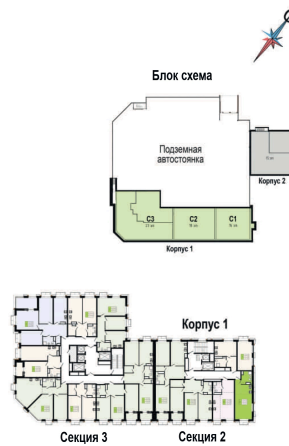

Номер: 157

1 комнатная 34.23 м²

Отсканируйте QR-код и
смотрите на сайте
ostov.group

План 18 этажа
Корпус 1 Секция 2 квартира №2

5 819 100 руб.

В ипотеку от 20 879 руб.

Проект	Солнечная долина	Корпус	Очередь 7 - 2
Этаж	18	Секция	2
Сдача	4 кв. 2029		

02.06.2026 22:30 (Мск)

Не является публичной офертой, цена может быть скорректирована.
Информация взята с сайта «ostov.group».

На этаже 18

1 комнатная 34.23 м²

02.06.2026 22:30 (Мск)

Не является публичной офертой, цена может быть скорректирована.
Информация взята с сайта «ostov.group».

На генплане
Очередь 7 - 2

1 комнатная 34.23 м²

02.06.2026 22:30 (Мск)

Не является публичной офертой, цена может быть скорректирована.
Информация взята с сайта «ostov.group».