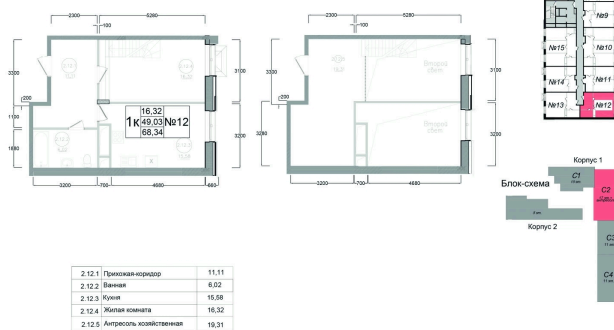

Номер: 225

1 комнатная 68.34 м²

Отсканируйте QR-код и
смотрите на сайте
ostov.group

План 17 этажа
Корпус 1 Секция 2 Квартира №12

~~16 938 766 руб.~~

14 397 950 руб.

Летняя скидка!

В ипотеку от 38 728 руб.

Проект	Авиатор-2	Корпус	Корпус 1 Секция 2
Этаж	17	Секция	2
Сдача	4 кв. 2027		

02.06.2026 20:48 (Мск)

Не является публичной офертой, цена может быть скорректирована.
Информация взята с сайта «ostov.group».

На этаже 17

1 комнатная 68.34 м²

02.06.2026 20:48 (Мск)

Не является публичной офертой, цена может быть скорректирована.
Информация взята с сайта «ostov.group».

На генплане

1 комнатная 68.34 м²

Корпус 1 Секция