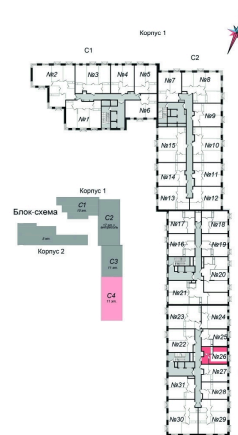

Номер: 375

Студия 31.07 м²

Отсканируйте QR-код и
смотрите на сайте
ostov.group

План типового 4-11 этажа
Корпус 1 Секция 4 Квартира №26

~~7 758 156 руб.~~

6 594 432 руб.

Летняя скидка!

В ипотеку от 17 738 руб.

Проект	Авиатор-2	Корпус	Корпус 1 Секция 4
Этаж	11	Секция	4
Сдача	4 кв. 2027		

02.06.2026 20:07 (Мск)

Не является публичной офертой, цена может быть скорректирована.
Информация взята с сайта «ostov.group».