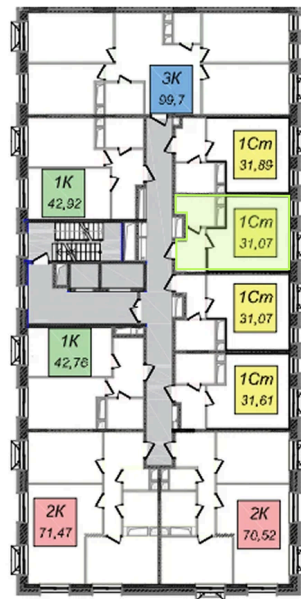

Номер: 375

Студия 31.07 м²

Отсканируйте QR-код и
смотрите на сайте
ostov.group

План типового 4-11 этажа
Корпус 1 Секция 4 Квартира №26

| | |
|------------------------------|-------|
| 4.26.1 / Приемная-коридор | 4.66 |
| 4.26.2 / Общая жилая комната | 14.25 |
| 4.26.3 / Кухня-столовая | 3.94 |
| 4.26.4 / Ванная | 4.21 |

~~7 758 156 руб.~~

6 594 432 руб.

Летняя скидка!

В ипотеку от 17 738 руб.

| | | | |
|--------|------------|--------|-------------------|
| Проект | Авиатор-2 | Корпус | Корпус 1 Секция 4 |
| Этаж | 11 | Секция | 4 |
| Сдача | 4 кв. 2027 | | |

02.06.2026 20:07 (Мск)

Не является публичной офертой, цена может быть скорректирована.
Информация взята с сайта «ostov.group».

На этаже 11

Студия 31.07 м²

02.06.2026 20:07 (Мск)

Не является публичной офертой, цена может быть скорректирована.
Информация взята с сайта «ostov.group».

На генплане
Корпус 1 Секция
4

Студия 31.07 м²

02.06.2026 20:07 (Мск)

Не является публичной офертой, цена может быть скорректирована.
Информация взята с сайта «ostov.group».