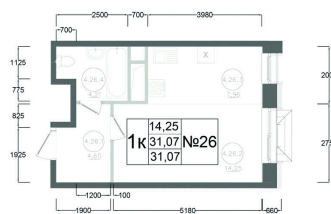

Номер: 375

Студия 31.07 м²

Отсканируйте QR-код и
смотрите на сайте
ostov.group

План типового 4-11 этажа
Корпус 1 Секция 4 Квартира №26

~~7 758 156 руб.~~

6 594 432 руб.

Летняя скидка!

В ипотеку от 17 738 руб.

Проект	Авиатор-2	Корпус	Корпус 1 Секция 4
Этаж	11	Секция	4
Сдача	4 кв. 2027		

02.06.2026 20:07 (Мск)

Не является публичной офертой, цена может быть скорректирована.
Информация взята с сайта «ostov.group».