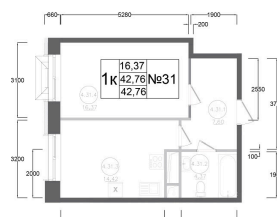

Номер: 380

1 комнатная 42.76 м²

Отсканируйте QR-код и
смотрите на сайте
ostov.group

План типового 4-11 этажа
Корпус 1 Секция 4 Квартира №31

~~10 236 086 руб.~~

8 700 673 руб.

Летняя скидка!

В ипотеку от 23 403 руб.

Проект	Авиатор-2	Корпус	Корпус 1 Секция 4
Этаж	11	Секция	4
Сдача	4 кв. 2027		

02.06.2026 21:00 (Мск)

Не является публичной офертой, цена может быть скорректирована.
Информация взята с сайта «ostov.group».