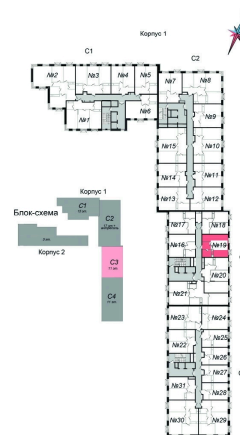

Номер: 260

1 комнатная 42.23 м²

Отсканируйте QR-код и
смотрите на сайте
ostov.group

План типового 4-11 этажа
Корпус 1 Секция 3 Квартира №19

9 951 341 руб.

8 458 639 руб.

В ипотеку от 22 752 руб.

Летняя скидка!

Проект	Авиатор-2	Корпус	Корпус 1 Секция 3
Этаж	8	Секция	3
Сдача	4 кв. 2027		

02.06.2026 21:22 (Мск)

Не является публичной офертой, цена может быть скорректирована.
Информация взята с сайта «ostov.group».

На этаже 8

1 комнатная 42.23 м²

02.06.2026 21:22 (Мск)

Не является публичной офертой, цена может быть скорректирована.
Информация взята с сайта «ostov.group».

На генплане

1 комнатная 42.23 м²

Корпус 1 Секция