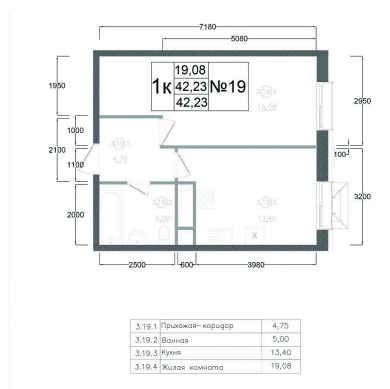

Номер: 260

1 комнатная 42.23 м²

Отсканируйте QR-код и
смотрите на сайте
ostov.group

План типового 4-11 этажа
Корпус 1 Секция 3 Квартира №19

9 951 341 руб.

8 458 639 руб.

В ипотеку от 22 752 руб.

Летняя скидка!

На этаже 8

1 комнатная 42.23 м²

02.06.2026 21:22 (Мск)

Не является публичной офертой, цена может быть скорректирована.
Информация взята с сайта «ostov.group».

На генплане

1 комнатная 42.23 м²

Корпус 1 Секция