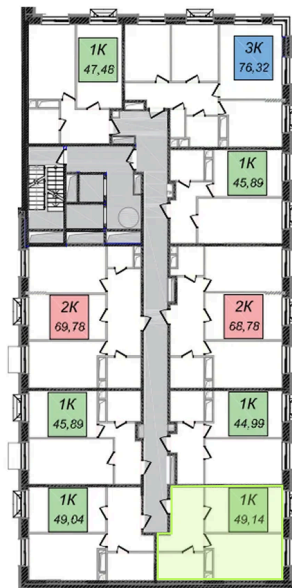

Номер: 180

1 комнатная 49.14 м²

Отсканируйте QR-код и
смотрите на сайте
ostov.group

План типового 12-15 этажа
Корпус 1 Секция 2 Квартира №12

2.12.1	Полусанитарный	11.31
2.12.2	Кухня	6.06
2.12.3	Жилая	15.58
2.12.4	Жилая комната	16.37

~~11 763 366 руб.~~

9 998 860 руб.

Летняя скидка!

В ипотеку от 26 895 руб.

Проект	Авиатор-2	Корпус	Корпус 1 Секция 2
Этаж	12	Секция	2
Сдача	4 кв. 2027		

03.06.2026 00:09 (Мск)

Не является публичной офертой, цена может быть скорректирована.
Информация взята с сайта «ostov.group».

На этаже 12

1 комнатная 49.14 м²

03.06.2026 00:09 (Мск)

Не является публичной офертой, цена может быть скорректирована.
Информация взята с сайта «ostov.group».

На генплане

1 комнатная 49.14 м²

Корпус 1 Секция