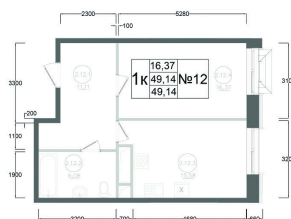

Номер: 180

1 комнатная 49.14 м²

Отсканируйте QR-код и
смотрите на сайте
ostov.group

План типового 12-15 этажа
Корпус 1 Секция 2 Квартира №12

~~11 763 366 руб.~~

9 998 860 руб.

Летняя скидка!

В ипотеку от 26 895 руб.

Проект	Авиатор-2	Корпус	Корпус 1 Секция 2
Этаж	12	Секция	2
Сдача	4 кв. 2027		

03.06.2026 00:09 (Мск)

Не является публичной офертой, цена может быть скорректирована.
Информация взята с сайта «ostov.group».