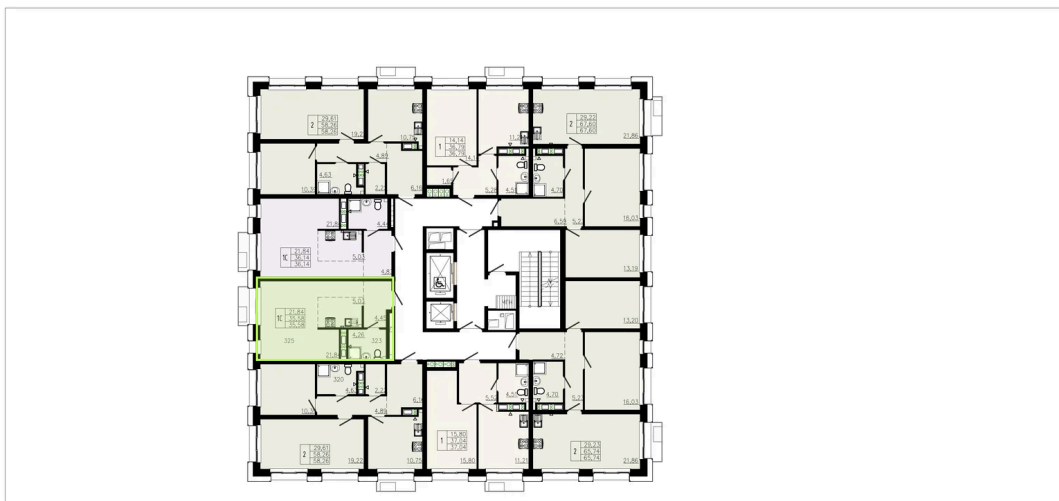

Номер: 36

1 комнатная 35.57 м²

Отсканируйте QR-код и
смотрите на сайте
ostov.group

План типового этажа
Корпус 2 квартира №4

Блок схема

Корпус 2

6 046 900 руб.

В ипотеку от 21 696 руб.

Проект	Солнечная долина
Этаж	6
Сдача	4 кв. 2029

Корпус	Очередь 7 - 4
Секция	4

02.06.2026 20:32 (Мск)

Не является публичной офертой, цена может быть скорректирована.
Информация взята с сайта «ostov.group».

На этаже 6

1 комнатная 35.57 м²

02.06.2026 20:32 (Мск)

Не является публичной офертой, цена может быть скорректирована.
Информация взята с сайта «ostov.group».

На генплане

1 комнатная 35.57 м²

Очередь 7 - 4

02.06.2026 20:32 (Мск)